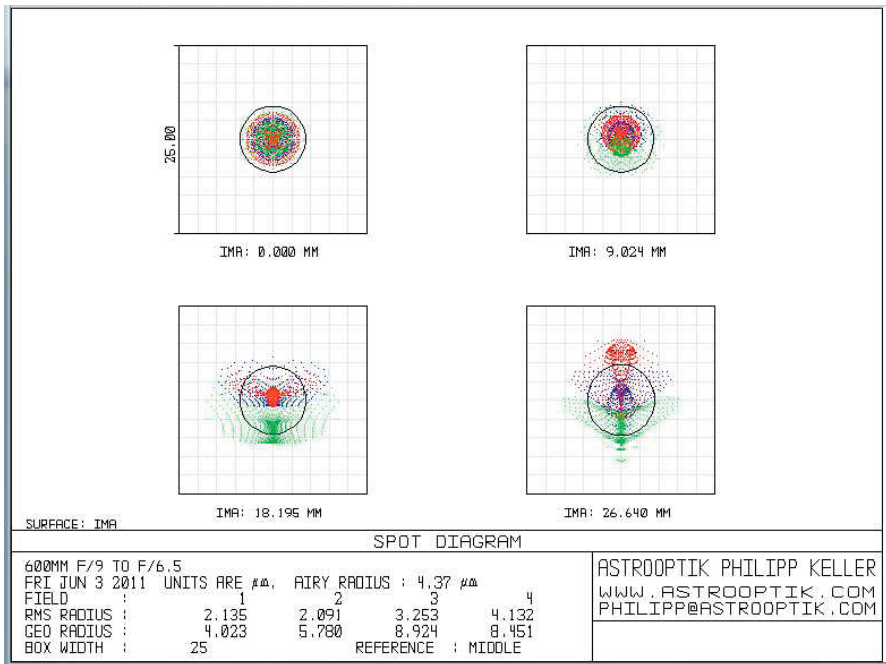

CASSEGRAIN REDUCER CORRECTOR 0.72X

Spotdiagrams for the Cassegrain Reducer

Spotdiagramme für Cassegrain Reducer

As with the RC, ASA also has a Reducer Corrector available for classical Cassegrain Telescopes with an aperture of 400mm and beyond. Here as an example our reducer corrector 0.72x for full format CCD chips. For systems f8 or slower.

Wie für die RC bieten wir auch für Cassegrain ab 400mm Durchmesser Reduktoren an. Hier als Beispiel unser 0.72x Reduktor für Vollformat. Reduktor für 4x4 (16803). Geeignet für Systeme f8 oder langsamer.