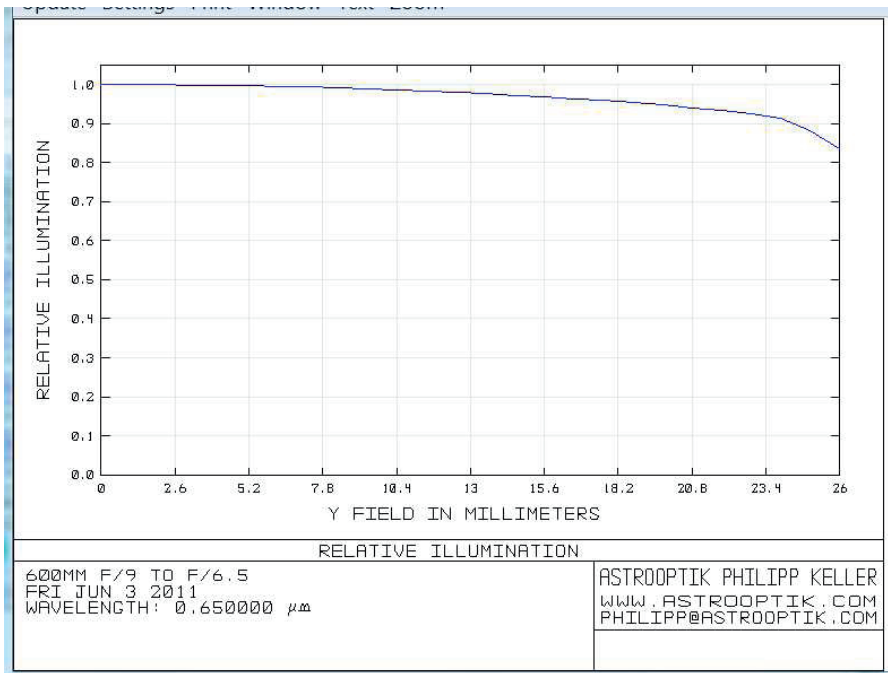

CASSEGRAIN REDUCER CORRECTOR 0.72X