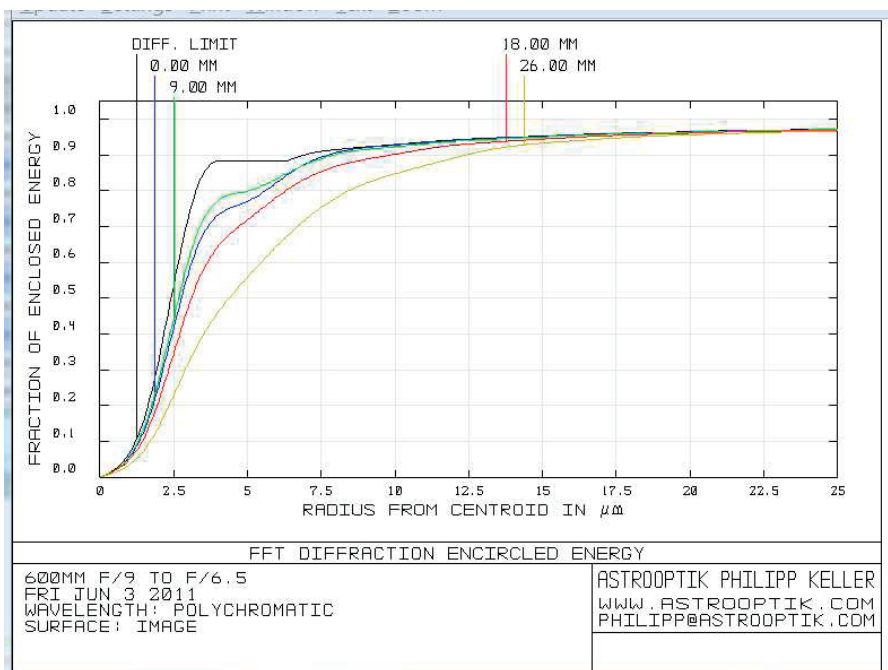

CASSEGRAIN REDUCER CORRECTOR 0.72X