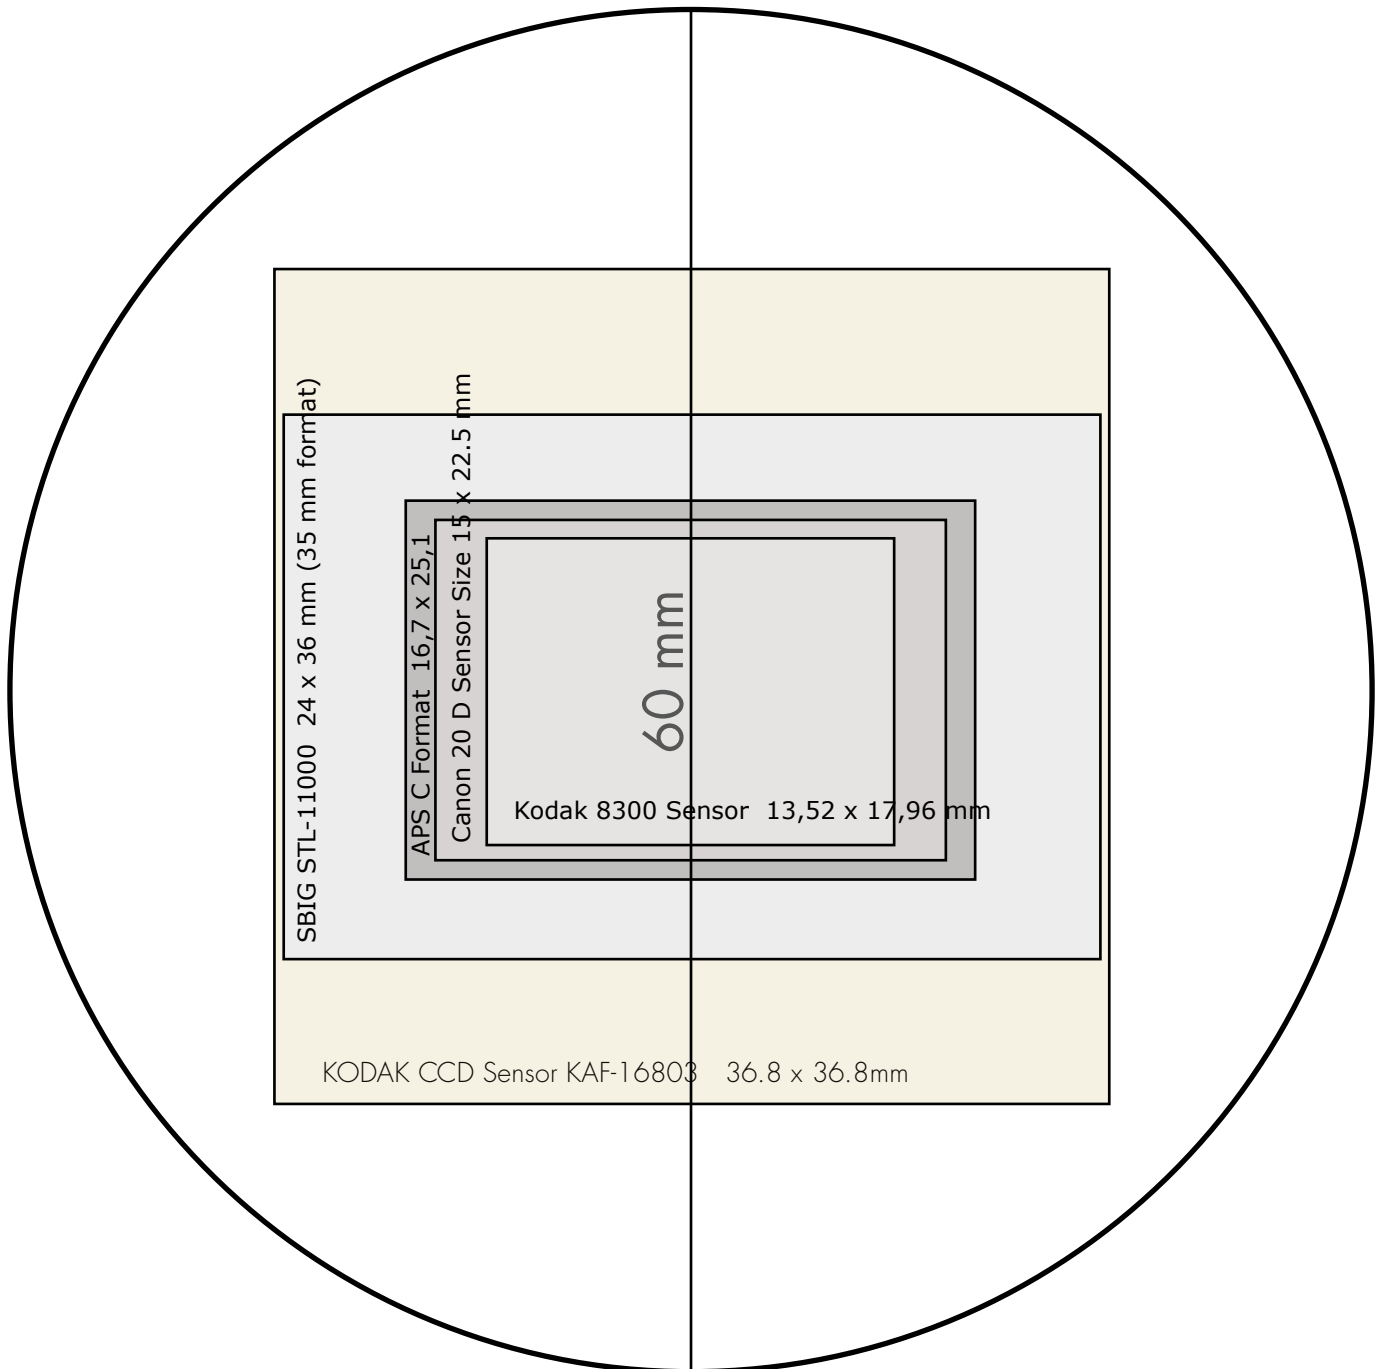

4" CASSEGRAIN REDUCER CORRECTOR 0.72X

4" CASSEGRAIN REDUCER CORRECTOR 0.72X

Maßstab/Scale 1:3 (50 mm = 150 mm)

4" CASSEGRAIN REDUCER CORRECTOR 0.72X

Spotdiagrams for the Cassegrain Reducer

Spotdiagramme für Cassegrain Reducer

As with the RC, ASA also has a Reducer Corrector available for classical Cassegrain Telescopes with an aperture of 400mm and beyond. Here as an example our reducer corrector 0.72x for full format CCD chips. For systems f8 or slower.

Wie für die RC bieten wir auch für Cassegrain ab 400mm Durchmesser Reduktoren an. Hier als Beispiel unser 0.72x Reduktor für Vollformat 4x4 (16803). Geeignet für Systeme f8 oder langsamer.

The frame size of the corrector is 4 inches and provides 90 mm ample back focus suitable for all common CCD cameras and filter wheel combinations.

Die Fassung beträgt auch hier 4" und ist mit 90 mm Backfocus geeignet für alle gängigen CCD-Kameras in Kombination mit Filterrad.

4" CASSEGRAIN REDUCER CORRECTOR 0.72X

4" CASSEGRAIN REDUCER CORRECTOR 0.72X