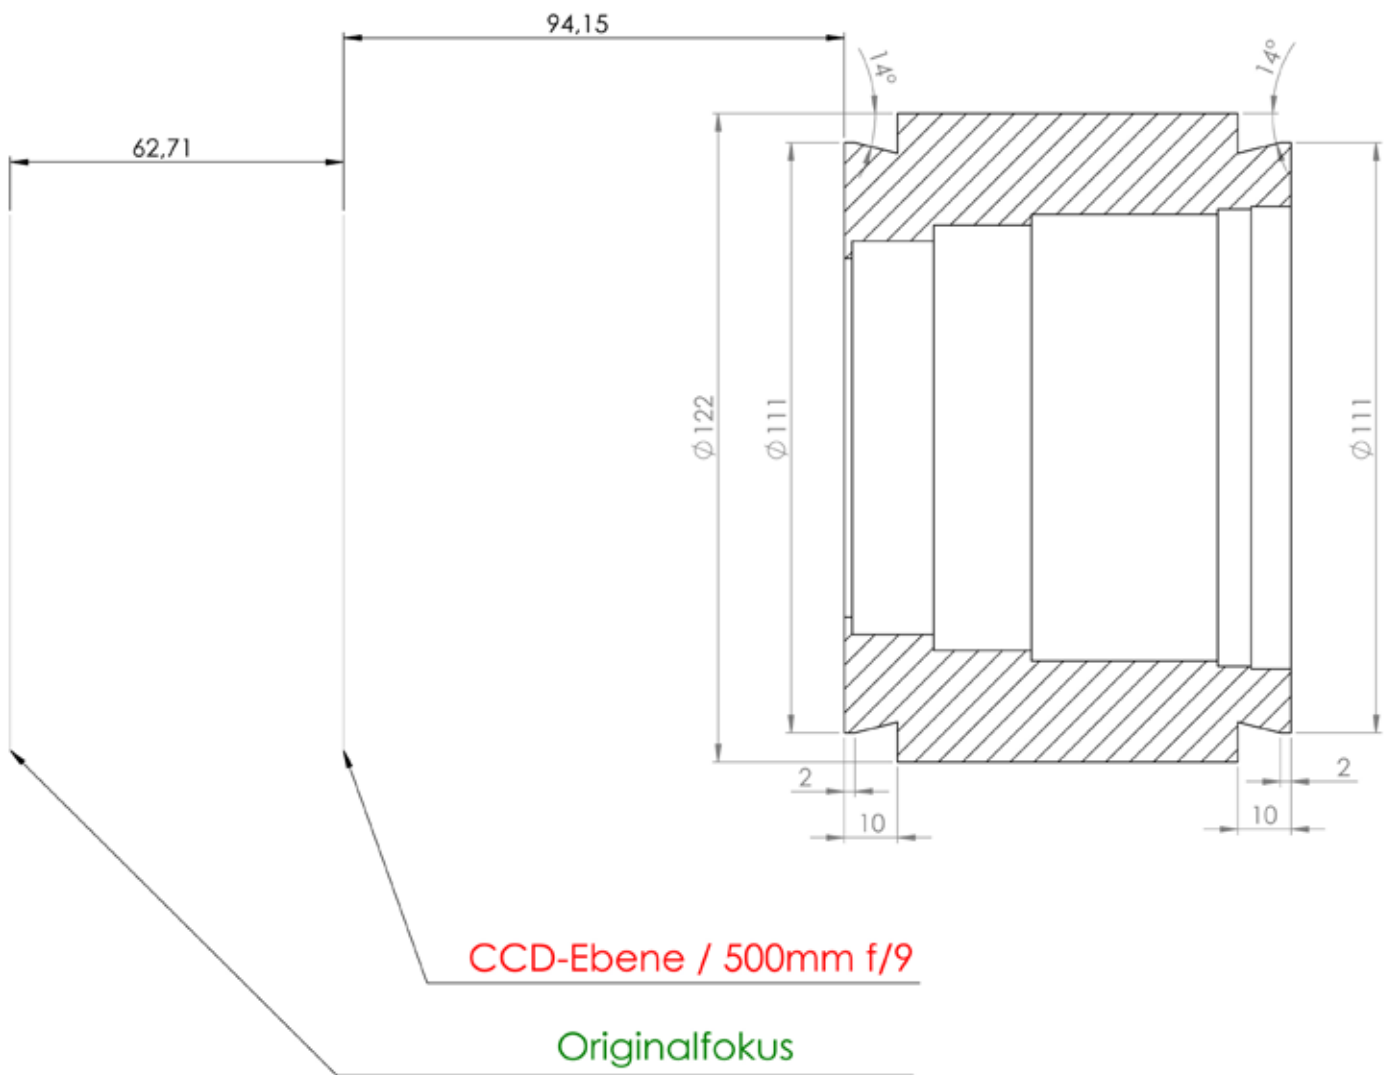

4" CASSEGRAIN REDUCER CORRECTOR 0.72X

4" CASSEGRAIN REDUCER CORRECTOR 0.72X

Maßstab/Scale 1:3 (50 mm = 150 mm)

4" CASSEGRAIN REDUCER CORRECTOR 0.72X

Spotdiagrams for the Cassegrain Reducer

Spotdiagramme für Cassegrain Reducer

As with the RC, ASA also has a Reducer Corrector available for classical Cassegrain Telescopes with an aperture of 400mm and beyond. Here as an example our reducer corrector 0.72x for full format CCD chips. For systems f8 or slower.

Wie für die RC bieten wir auch für Cassegrain ab 400mm Durchmesser Reduktoren an. Hier als Beispiel unser 0.72x Reduktor für Vollformat 4x4 (16803). Geeignet für Systeme f8 oder langsamer.

The frame size of the corrector is 4 inches and provides 90 mm ample back focus suitable for all common CCD cameras and filter wheel combinations.

Die Fassung beträgt auch hier 4" und ist mit 90 mm Backfocus geeignet für alle gängigen CCD-Kameras in Kombination mit Filterrad.

4" CASSEGRAIN REDUCER CORRECTOR 0.72X

4" CASSEGRAIN REDUCER CORRECTOR 0.72X