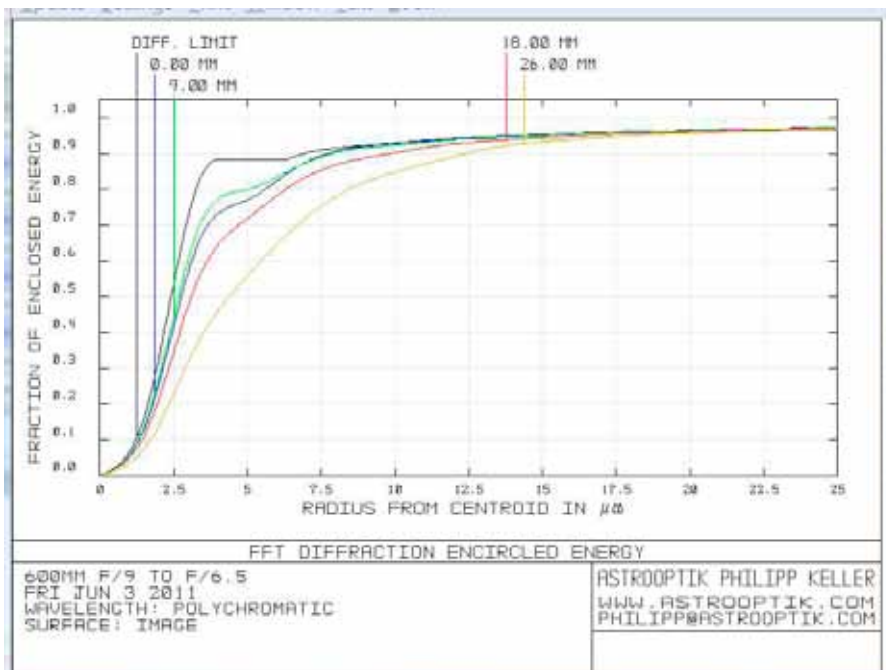

4" CASSEGRAIN REDUCER CORRECTOR 0.72X

4" CASSEGRAIN REDUCER CORRECTOR 0.72X

Maßstab/Scale 1:3 (50 mm = 150 mm)

4" CASSEGRAIN REDUCER CORRECTOR 0.72X

Spotdiagrams for the Cassegrain Reducer

Spotdiagramme für Cassegrain Reducer

As with the RC, ASA also has a Reducer Corrector available for classical Cassegrain Telescopes with an aperture of 400mm and beyond. Here as an example our reducer corrector 0.72x for full format CCD chips. For systems f8 or slower.

Wie für die RC bieten wir auch für Cassegrain ab 400mm Durchmesser Reduktoren an. Hier als Beispiel unser 0.72x Reduktor für Vollformat 4x4 (16803). Geeignet für Systeme f8 oder langsamer.

The frame size of the corrector is 4 inches and provides 90 mm ample back focus suitable for all common CCD cameras and filter wheel combinations.

Die Fassung beträgt auch hier 4" und ist mit 90 mm Backfocus geeignet für alle gängigen CCD-Kameras in Kombination mit Filterrad.

4" CASSEGRAIN REDUCER CORRECTOR 0.72X

4" CASSEGRAIN REDUCER CORRECTOR 0.72X