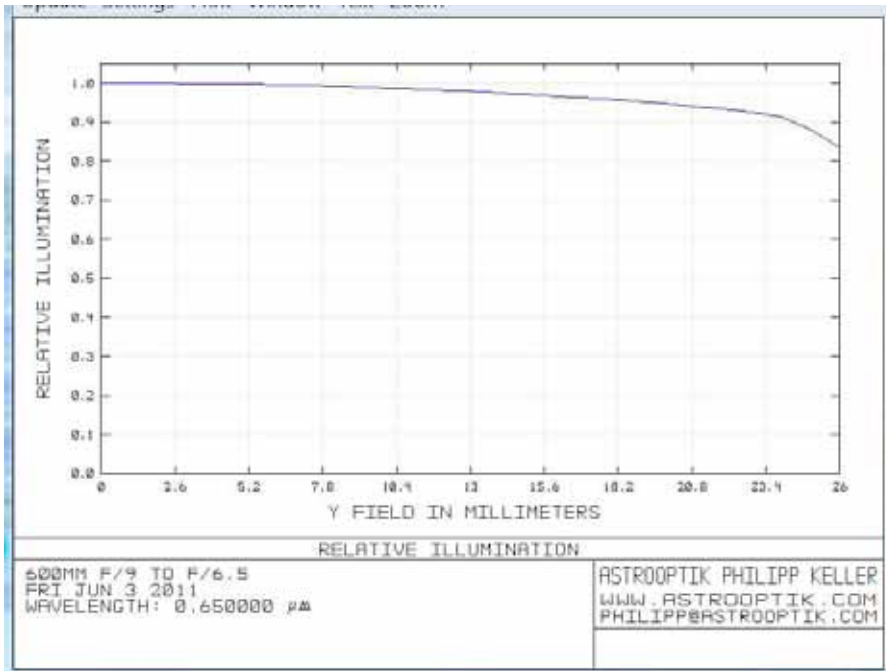

4" CASSEGRAIN REDUCER CORRECTOR 0.72X

4" CASSEGRAIN REDUCER CORRECTOR 0.72X

Maßstab/Scale 1:3 (50 mm = 150 mm)

4" CASSEGRAIN REDUCER CORRECTOR 0.72X

Spotdiagrams for the Cassegrain Reducer

Spotdiagramme für Cassegrain Reducer

As with the RC, ASA also has a Reducer Corrector available for classical Cassegrain Telescopes with an aperture of 400mm and beyond. Here as an example our reducer corrector 0.72x for full format CCD chips. For systems f8 or slower.

Wie für die RC bieten wir auch für Cassegrain ab 400mm Durchmesser Reduktoren an. Hier als Beispiel unser 0.72x Reduktor für Vollformat 4x4 (16803). Geeignet für Systeme f8 oder langsamer.

The frame size of the corrector is 4 inches and provides 90 mm ample back focus suitable for all common CCD cameras and filter wheel combinations.

Die Fassung beträgt auch hier 4" und ist mit 90 mm Backfocus geeignet für alle gängigen CCD-Kameras in Kombination mit Filterrad.

4" CASSEGRAIN REDUCER CORRECTOR 0.72X

4" CASSEGRAIN REDUCER CORRECTOR 0.72X