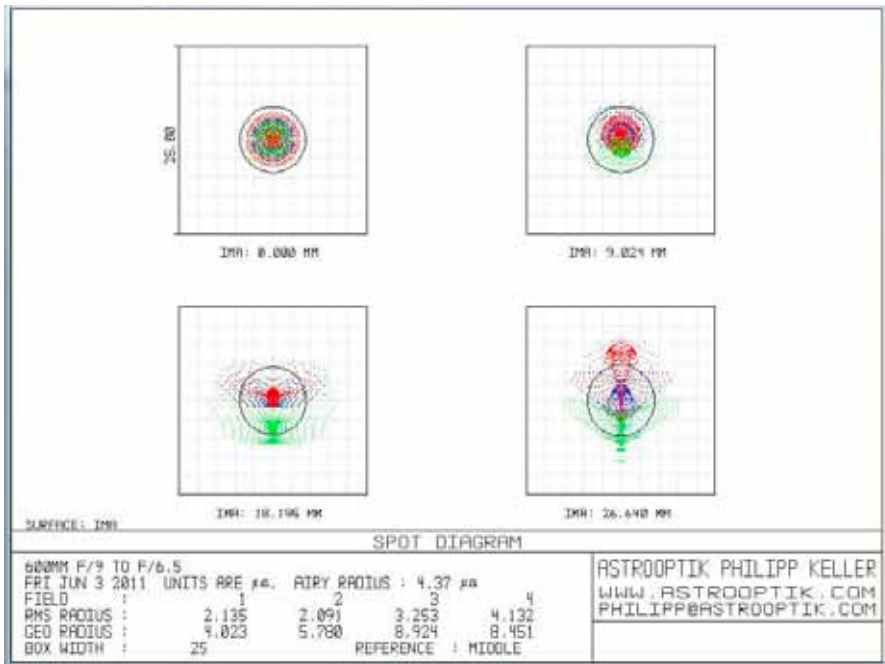

4" CASSEGRAIN REDUCER CORRECTOR 0.72X

4" CASSEGRAIN REDUCER CORRECTOR 0.72X

Maßstab/Scale 1:3 (50 mm = 150 mm)

4" CASSEGRAIN REDUCER CORRECTOR 0.72X

Spotdiagrams for the Cassegrain Reducer

Spotdiagramme für Cassegrain Reducer

As with the RC, ASA also has a Reducer Corrector available for classical Cassegrain Telescopes with an aperture of 400mm and beyond. Here as an example our reducer corrector 0.72x for full format CCD chips. For systems f8 or slower.

Wie für die RC bieten wir auch für Cassegrain ab 400mm Durchmesser Reduktoren an. Hier als Beispiel unser 0.72x Reduktor für Vollformat 4x4 (16803). Geeignet für Systeme f8 oder langsamer.

The frame size of the corrector is 4 inches and provides 90 mm ample back focus suitable for all common CCD cameras and filter wheel combinations.

Die Fassung beträgt auch hier 4" und ist mit 90 mm Backfocus geeignet für alle gängigen CCD-Kameras in Kombination mit Filterrad.

4" CASSEGRAIN REDUCER CORRECTOR 0.72X

4" CASSEGRAIN REDUCER CORRECTOR 0.72X